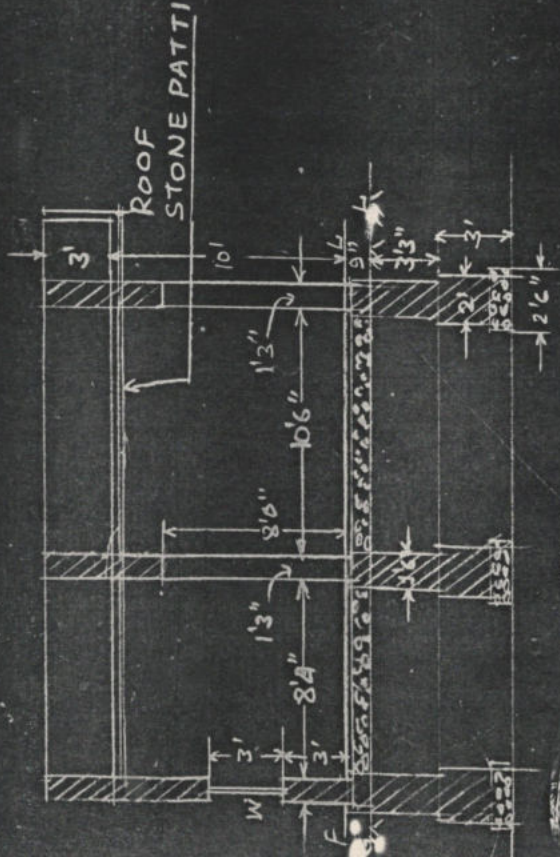

Shot on Y50
AI Quad camera

Shot on Y50
AI Quad camera

Shot on Y50
AI Quad camera

SECTION VIEW AT A-A
 साइड व्यू अ, अ पैमाना 1" = 8'0"

सरकारी अफ

SITE स्थिति
 PLAN
 स्थिति

TO BHL नेशनल चर्चि
 मीलघाडा को रीड टोअम अजमेर कोर